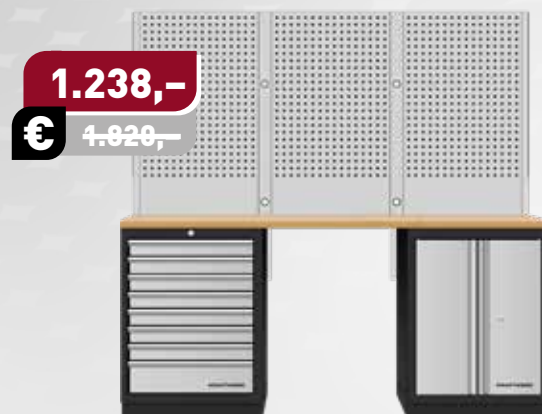

Art. 3964K-80S-W

MOBILIO 2er Kompakt-Kombi mit Lochwand, Buche Multiplex

1.238,-
€ ~~4.820,-~~