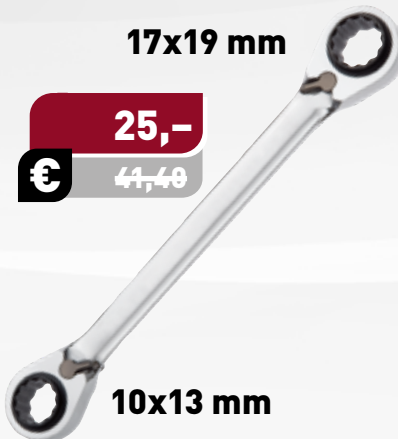

319,-
€ ~~369,-~~

Clickkraft Ratschen-Ring-Maulschlüssel

- Hochwertiger 72 Zahn Ratschen-Mechanismus
- 5° Rückstellwinkel
- Gerade Ausführung
- 15° Maulstellung
- Hochglanz verchromt
- Chrom-Vanadium
- DIN 3113/ISO 3318

Art.	Grösse	Preis Euro	
3413	13 mm	10,80	16,90
3417	17 mm	13,50	21,10

Art. 2585-12

Robuster Radkreuzschlüssel für das lösen und anziehen von Radmuttern 17 x 19 x 22 mm x 1/2"

18,90
€ ~~26,58~~

Art. 3404-1019

Clickkraft Ratschen-Ring-Maulschlüssel

- 4 Schlüsselweiten in einer Ausführung
- Umschalthebel für Rechts- und Linkslauf
- 10x13-17x19 mm
- Hochwertiger 72 Zahn Ratschen-Mechanismus
- 5° Rückstellwinkel
- Hochglanz verchromt
- Chrom-Vanadium

Radhebel mit 2 Steckschlüsseleinsätzen 17x19/21x22 mm

- 2 Doppel-Steckschlüsseleinsätze 17 x 19 mm und 21 x 22 mm
- Gummierter Griff

22,-

€ 35,-

Art. 2950

Magnetteller, Edelstahl, Ø 150 x 40 x 40 mm

6,10

€ 48,59